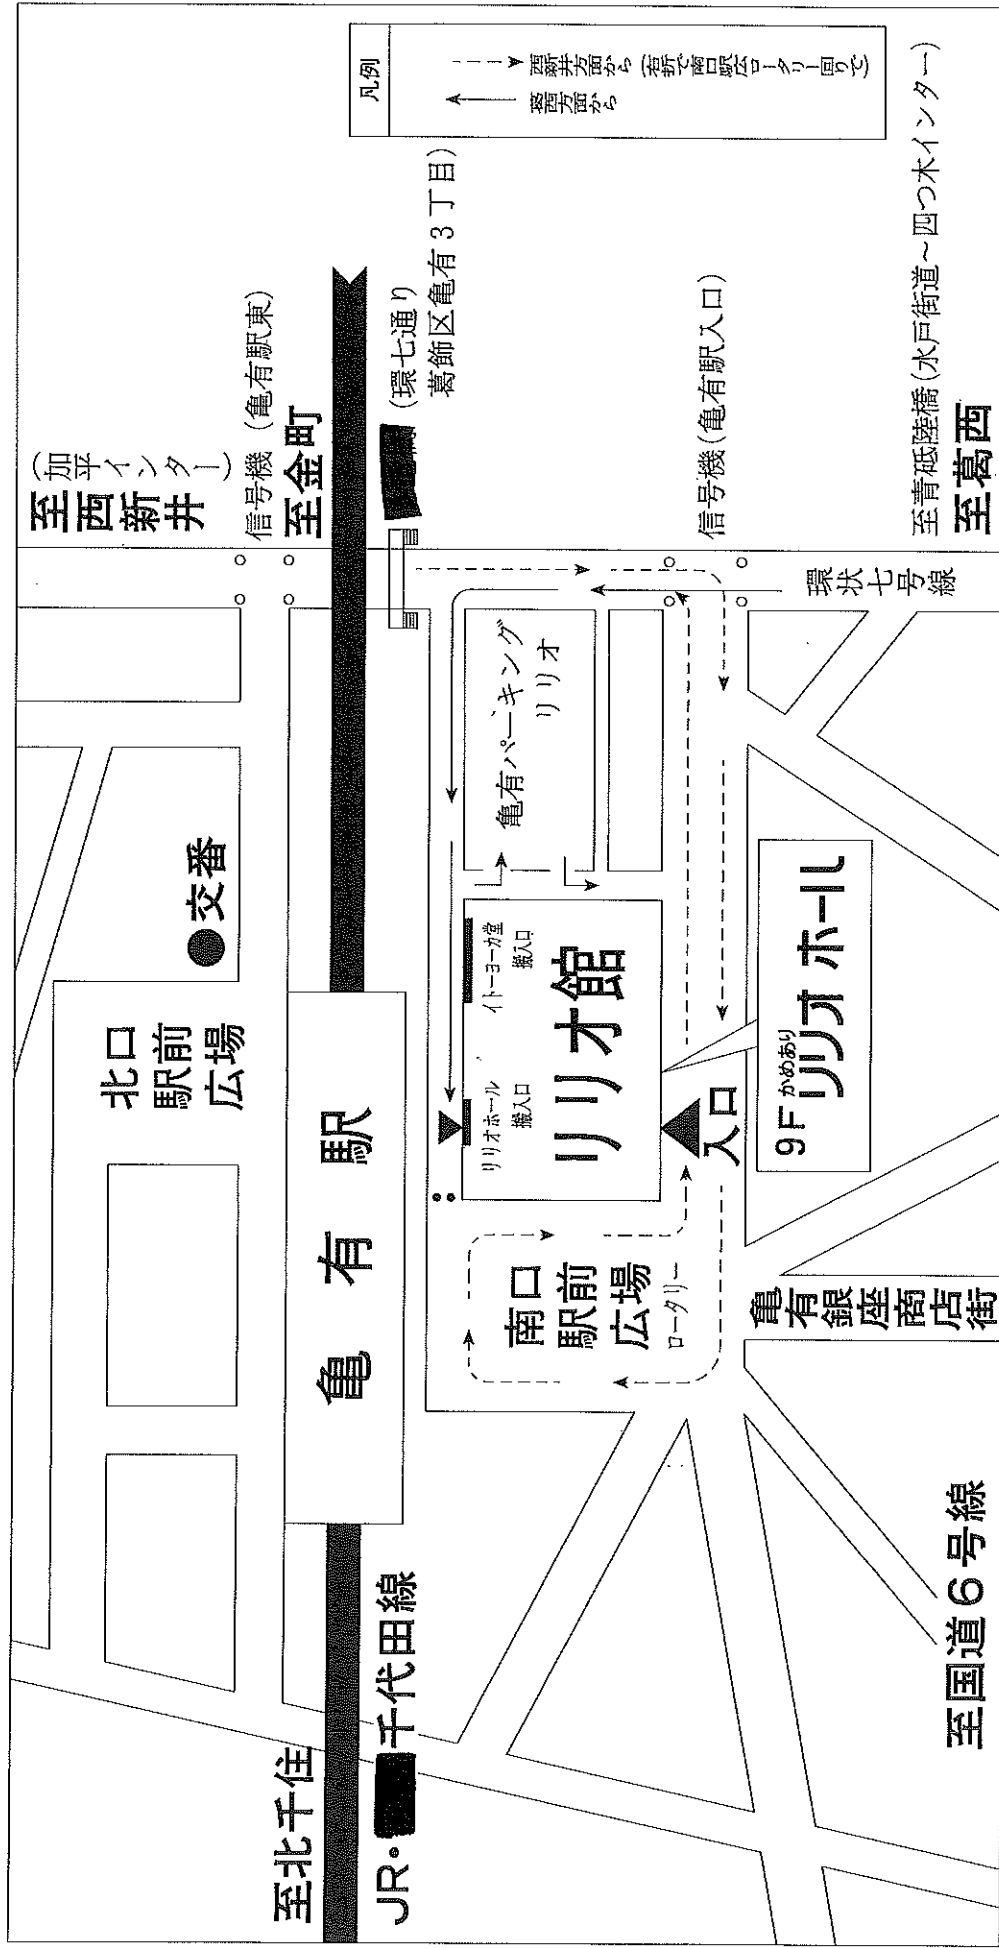

# リリオホール案内図

所在地 葛飾区亀有3-26-1 リリオ館

### 交通案内

- (電車をご利用の場合)
- 大手町駅 千代田線 (JR線直通) 約27分
  - 西日暮里駅 北千住駅 (山の手線乗換え)
  - 松戸駅 (東武・日比谷線乗換え)
  - JR線 (千代田線直通) 約7分
- \*Jr常磐線は、亀有駅に止まりませんのでご注意ください。千代田線直通電車をご利用ください。
- (バスをご利用の場合)
- 京成バス JR新小岩駅⇄JR亀有駅